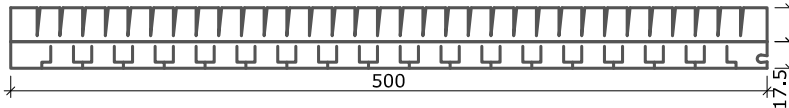

Rolladenkasten raumseitige und untere Öffnung

Rolladenkasten raumseitige Öffnung

THERMO-FLEX-T 790x40 mm

THERMO-FLEX-T 600x40 mm

THERMO-FLEX-T 500x40 mm

Hinweis: Alle Maßangaben sind Circa-Maße und unterliegen der Toleranz, die Naturwerkstoffe wie Polystyrol-Produkte aufgrund unterschiedlicher Abkühl- und Aushärtungsverhalten aufweisen. Die echten Maße sind vor Ort zu nehmen.