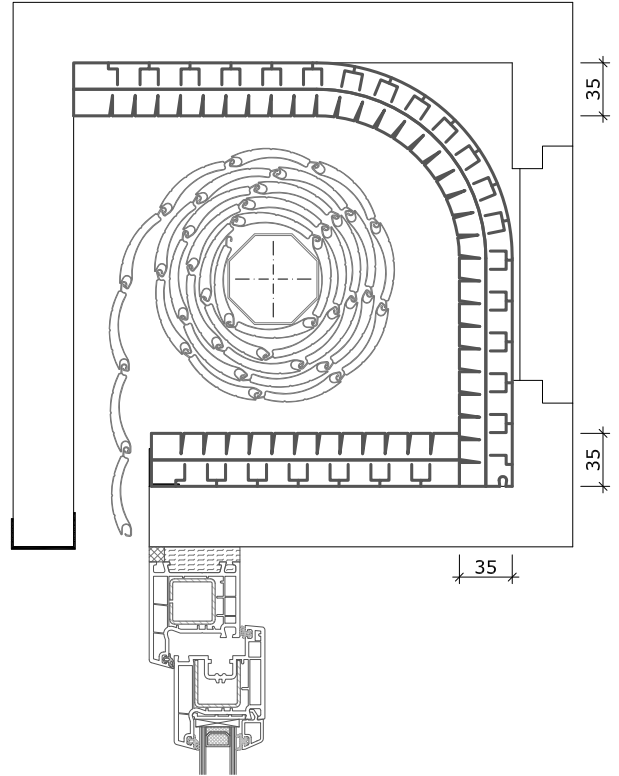

Hinweis: Alle Maßangaben sind Circa-Maße und unterliegen der Toleranz, die Naturwerkstoffe wie Polystyrol-Produkte aufgrund unterschiedlicher Abkühl- und Aushärtungsverhalten aufweisen. Die echten Maße sind vor Ort zu nehmen.

Rolladenkasten raumseitige und untere Öffnung

Rolladenkasten raumseitige Öffnung

THERMO-FLEX-T 790x25 mm

THERMO-FLEX-T 600x25 mm

THERMO-FLEX-T 500x25 mm

Hinweis: Alle Maßangaben sind Circa-Maße und unterliegen der Toleranz, die Naturwerkstoffe wie Polystyrol-Produkte aufgrund unterschiedlicher Abkühl- und Aushärtungsverhalten aufweisen. Die echten Maße sind vor Ort zu nehmen.

Rolladenkasten raumseitige und untere Öffnung

Rolladenkasten raumseitige Öffnung

THERMO-FLEX-T 790x30 mm

THERMO-FLEX-T 600x30 mm

THERMO-FLEX-T 500x30 mm

Hinweis: Alle Maßangaben sind Circa-Maße und unterliegen der Toleranz, die Naturwerkstoffe wie Polystyrol-Produkte aufgrund unterschiedlicher Abkühl- und Aushärtungsverhalten aufweisen. Die echten Maße sind vor Ort zu nehmen.

Rolladenkasten raumseitige und untere Öffnung

Rolladenkasten raumseitige Öffnung

THERMO-FLEX-T 790x35 mm

THERMO-FLEX-T 600x35 mm

THERMO-FLEX-T 500x35 mm

Hinweis: Alle Maßangaben sind Circa-Maße und unterliegen der Toleranz, die Naturwerkstoffe wie Polystyrol-Produkte aufgrund unterschiedlicher Abkühl- und Aushärtungsverhalten aufweisen. Die echten Maße sind vor Ort zu nehmen.