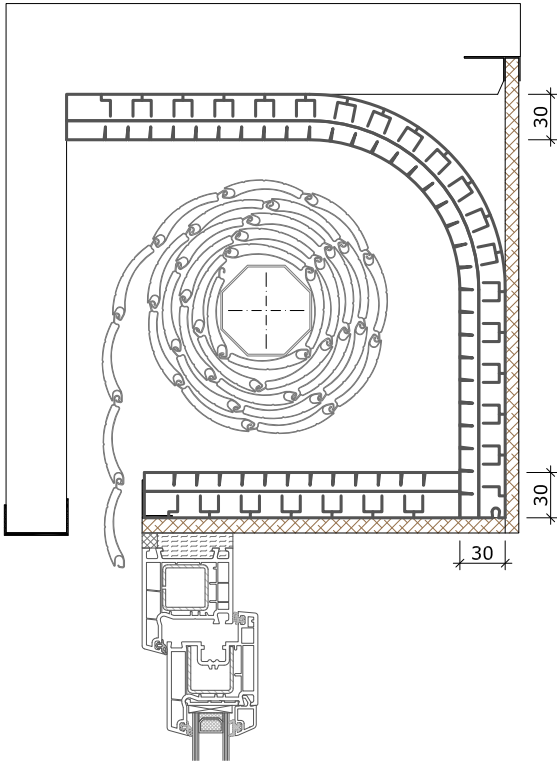

Hinweis: Alle Maßangaben sind Circa-Maße und unterliegen der Toleranz, die Naturwerkstoffe wie Polystyrol-Produkte aufgrund unterschiedlicher Abkühl- und Aushärtungsverhalten aufweisen. Die echten Maße sind vor Ort zu nehmen.

Rolladenkasten raumseitige und untere Öffnung

Rolladenkasten raumseitige Öffnung

THERMO-FLEX-T 790x25 mm

THERMO-FLEX-T 600x25 mm

THERMO-FLEX-T 500x25 mm

Hinweis: Alle Maßangaben sind Circa-Maße und unterliegen der Toleranz, die Naturwerkstoffe wie Polystyrol-Produkte aufgrund unterschiedlicher Abkühl- und Aushärtungsverhalten aufweisen. Die echten Maße sind vor Ort zu nehmen.

Rolladenkasten raumseitige und untere Öffnung

Rolladenkasten raumseitige Öffnung

THERMO-FLEX-T 790x30 mm

THERMO-FLEX-T 600x30 mm

THERMO-FLEX-T 500x30 mm

Hinweis: Alle Maßangaben sind Circa-Maße und unterliegen der Toleranz, die Naturwerkstoffe wie Polystyrol-Produkte aufgrund unterschiedlicher Abkühl- und Aushärtungsverhalten aufweisen. Die echten Maße sind vor Ort zu nehmen.

Rolladenkasten raumseitige und untere Öffnung

Rolladenkasten raumseitige Öffnung

THERMO-FLEX-T 790x35 mm

THERMO-FLEX-T 600x35 mm

THERMO-FLEX-T 500x35 mm

Hinweis: Alle Maßangaben sind Circa-Maße und unterliegen der Toleranz, die Naturwerkstoffe wie Polystyrol-Produkte aufgrund unterschiedlicher Abkühl- und Aushärtungsverhalten aufweisen. Die echten Maße sind vor Ort zu nehmen.