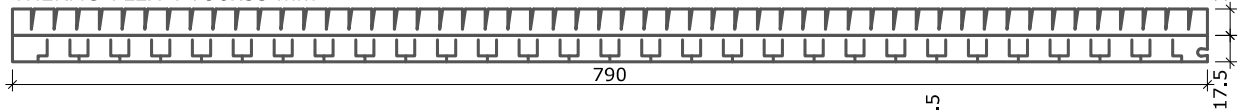

THERMO-FLEX-T 600x35 mm

THERMO-FLEX-T 790x35 mm