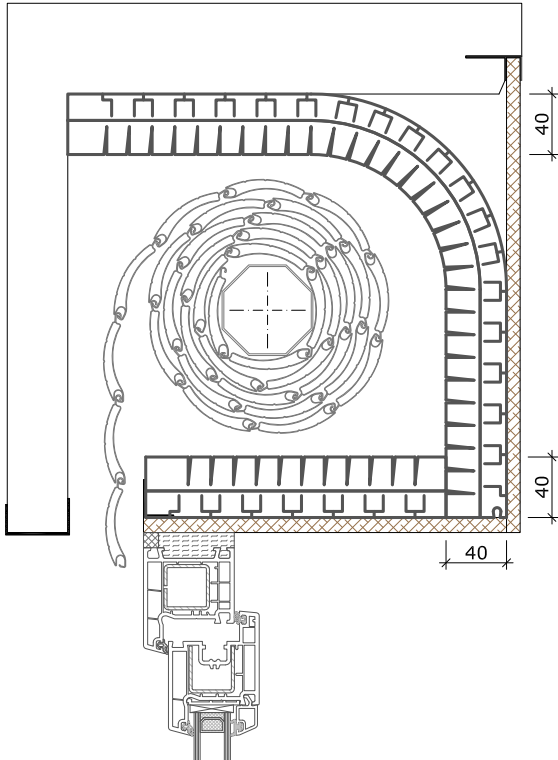

Rolladenkasten raumseitige und untere Öffnung

Rolladenkasten raumseitige Öffnung

THERMO-FLEX-T 790x25 mm

THERMO-FLEX-T 600x25 mm

THERMO-FLEX-T 500x25 mm

Hinweis: Alle Maßangaben sind Circa-Maße und unterliegen der Toleranz, die Naturwerkstoffe wie Polystyrol-Produkte aufgrund unterschiedlicher Abkühl- und Aushärtungsverhalten aufweisen. Die echten Maße sind vor Ort zu nehmen.

Rolladenkasten raumseitige und untere Öffnung

Rolladenkasten raumseitige Öffnung

THERMO-FLEX-T 790x30 mm

THERMO-FLEX-T 600x30 mm

THERMO-FLEX-T 500x30 mm

Hinweis: Alle Maßangaben sind Circa-Maße und unterliegen der Toleranz, die Naturwerkstoffe wie Polystyrol-Produkte aufgrund unterschiedlicher Abkühl- und Aushärtungsverhalten aufweisen. Die echten Maße sind vor Ort zu nehmen.

Rolladenkasten raumseitige und untere Öffnung

Rolladenkasten raumseitige Öffnung

THERMO-FLEX-T 790x35 mm

THERMO-FLEX-T 600x35 mm

THERMO-FLEX-T 500x35 mm

Hinweis: Alle Maßangaben sind Circa-Maße und unterliegen der Toleranz, die Naturwerkstoffe wie Polystyrol-Produkte aufgrund unterschiedlicher Abkühl- und Aushärtungsverhalten aufweisen. Die echten Maße sind vor Ort zu nehmen.

Rolladenkasten raumseitige und untere Öffnung

Rolladenkasten raumseitige Öffnung

THERMO-FLEX-T 790x40 mm

THERMO-FLEX-T 600x40 mm

THERMO-FLEX-T 500x40 mm

Hinweis: Alle Maßangaben sind Circa-Maße und unterliegen der Toleranz, die Naturwerkstoffe wie Polystyrol-Produkte aufgrund unterschiedlicher Abkühl- und Aushärtungsverhalten aufweisen. Die echten Maße sind vor Ort zu nehmen.