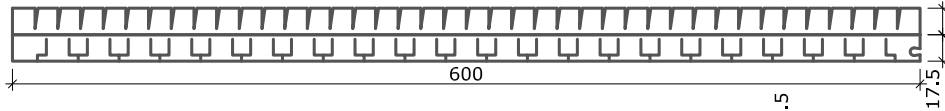

Rolladenkasten raumseitige und untere Öffnung

Rolladenkasten raumseitige Öffnung

THERMO-FLEX-T 790x35 mm

THERMO-FLEX-T 600x35 mm

THERMO-FLEX-T 500x35 mm

Hinweis: Alle Maßangaben sind Circa-Maße und unterliegen der Toleranz, die Naturwerkstoffe wie Polystyrol-Produkte aufgrund unterschiedlicher Abkühl- und Aushärtungsverhalten aufweisen. Die echten Maße sind vor Ort zu nehmen.