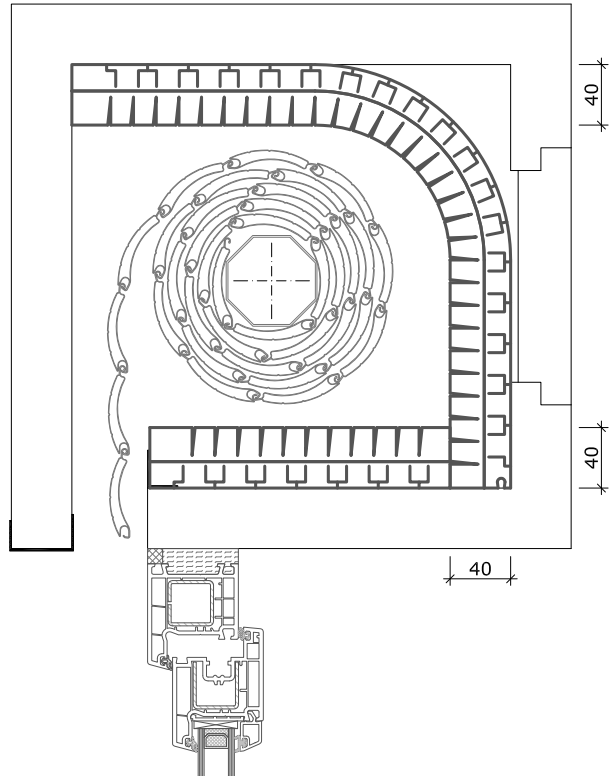

Rolladenkasten raumseitige und untere Öffnung

Rolladenkasten raumseitige Öffnung

THERMO-FLEX-T 790x25 mm

THERMO-FLEX-T 600x25 mm

THERMO-FLEX-T 500x25 mm

Hinweis: Alle Maßangaben sind Circa-Maße und unterliegen der Toleranz, die Naturwerkstoffe wie Polystyrol-Produkte aufgrund unterschiedlicher Abkühl- und Aushärtungsverhalten aufweisen. Die echten Maße sind vor Ort zu nehmen.

Rolladenkasten raumseitige und untere Öffnung

Rolladenkasten raumseitige Öffnung

THERMO-FLEX-T 790x30 mm

THERMO-FLEX-T 600x30 mm

THERMO-FLEX-T 500x30 mm

Hinweis: Alle Maßangaben sind Circa-Maße und unterliegen der Toleranz, die Naturwerkstoffe wie Polystyrol-Produkte aufgrund unterschiedlicher Abkühl- und Aushärtungsverhalten aufweisen. Die echten Maße sind vor Ort zu nehmen.

Rolladenkasten raumseitige und untere Öffnung

Rolladenkasten raumseitige Öffnung

THERMO-FLEX-T 790x35 mm

THERMO-FLEX-T 600x35 mm

THERMO-FLEX-T 500x35 mm

Hinweis: Alle Maßangaben sind Circa-Maße und unterliegen der Toleranz, die Naturwerkstoffe wie Polystyrol-Produkte aufgrund unterschiedlicher Abkühl- und Aushärtungsverhalten aufweisen. Die echten Maße sind vor Ort zu nehmen.

Rolladenkasten raumseitige und untere Öffnung

Rolladenkasten raumseitige Öffnung

THERMO-FLEX-T 790x40 mm

THERMO-FLEX-T 600x40 mm

THERMO-FLEX-T 500x40 mm

Hinweis: Alle Maßangaben sind Circa-Maße und unterliegen der Toleranz, die Naturwerkstoffe wie Polystyrol-Produkte aufgrund unterschiedlicher Abkühl- und Aushärtungsverhalten aufweisen. Die echten Maße sind vor Ort zu nehmen.