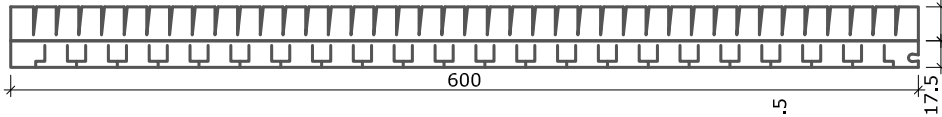

Rolladenkasten raumseitige und untere Öffnung

Rolladenkasten raumseitige Öffnung

THERMO-FLEX-T 790x40 mm

THERMO-FLEX-T 600x40 mm

THERMO-FLEX-T 500x40 mm

Hinweis: Alle Maßangaben sind Circa-Maße und unterliegen der Toleranz, die Naturwerkstoffe wie Polystyrol-Produkte aufgrund unterschiedlicher Abkühl- und Aushärtungsverhalten aufweisen. Die echten Maße sind vor Ort zu nehmen.