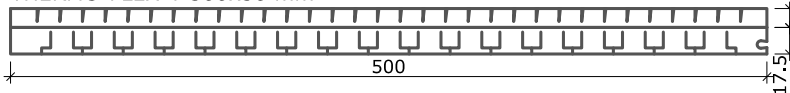

Rolladenkasten raumseitige und untere Öffnung

Rolladenkasten raumseitige Öffnung

THERMO-FLEX-T 790x25 mm

THERMO-FLEX-T 600x25 mm

THERMO-FLEX-T 500x25 mm

Hinweis: Alle Maßangaben sind Circa-Maße und unterliegen der Toleranz, die Naturwerkstoffe wie Polystyrol-Produkte aufgrund unterschiedlicher Abkühl- und Aushärtungsverhalten aufweisen. Die echten Maße sind vor Ort zu nehmen.

Rolladenkasten raumseitige und untere Öffnung

Rolladenkasten raumseitige Öffnung

THERMO-FLEX-T 790x30 mm

THERMO-FLEX-T 600x30 mm

THERMO-FLEX-T 500x30 mm

Hinweis: Alle Maßangaben sind Circa-Maße und unterliegen der Toleranz, die Naturwerkstoffe wie Polystyrol-Produkte aufgrund unterschiedlicher Abkühl- und Aushärtungsverhalten aufweisen. Die echten Maße sind vor Ort zu nehmen.

Rolladenkasten raumseitige und untere Öffnung

Rolladenkasten raumseitige Öffnung

THERMO-FLEX-T 790x35 mm

THERMO-FLEX-T 600x35 mm

THERMO-FLEX-T 500x35 mm

Hinweis: Alle Maßangaben sind Circa-Maße und unterliegen der Toleranz, die Naturwerkstoffe wie Polystyrol-Produkte aufgrund unterschiedlicher Abkühl- und Aushärtungsverhalten aufweisen. Die echten Maße sind vor Ort zu nehmen.