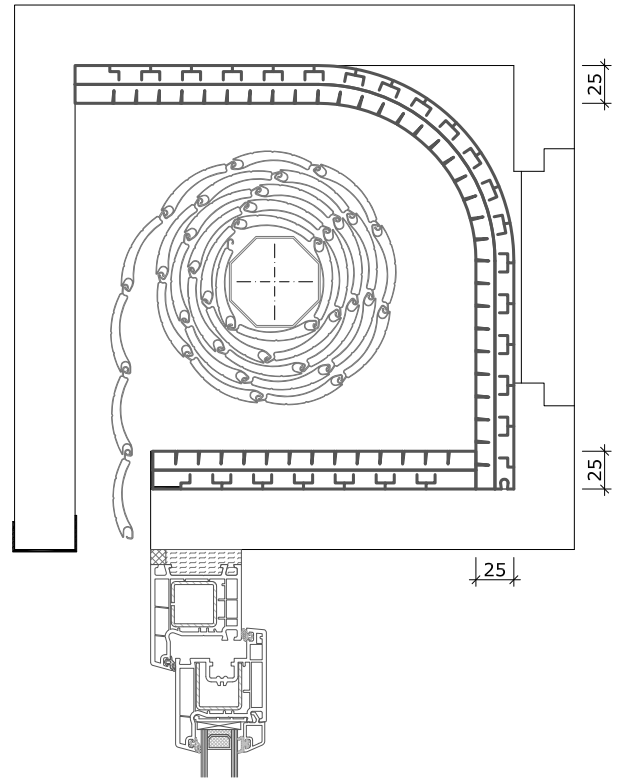

Rolladenkasten raumseitige und untere Öffnung

Rolladenkasten raumseitige Öffnung

THERMO-FLEX-G 790x13 mm - EPS oder Neopor

THERMO-FLEX-G 600x13 mm - EPS oder Neopor

THERMO-FLEX-G 500x13 mm - EPS oder Neopor

Hinweis: Alle Maßangaben sind Circa-Maße und unterliegen der Toleranz, die Naturwerkstoffe wie Polystyrol-Produkte aufgrund unterschiedlicher Abkühl- und Aushärtungsverhalten aufweisen. Die echten Maße sind vor Ort zu nehmen.

Rolladenkasten raumseitige und untere Öffnung

Rolladenkasten raumseitige Öffnung

THERMO-FLEX-T 790x25 mm

THERMO-FLEX-T 600x25 mm

THERMO-FLEX-T 500x25 mm

Hinweis: Alle Maßangaben sind Circa-Maße und unterliegen der Toleranz, die Naturwerkstoffe wie Polystyrol-Produkte aufgrund unterschiedlicher Abkühl- und Aushärtungsverhalten aufweisen. Die echten Maße sind vor Ort zu nehmen.

Rolladenkasten raumseitige und untere Öffnung

Rolladenkasten raumseitige Öffnung

THERMO-FLEX-T 790x30 mm

THERMO-FLEX-T 600x30 mm

THERMO-FLEX-T 500x30 mm

Hinweis: Alle Maßangaben sind Circa-Maße und unterliegen der Toleranz, die Naturwerkstoffe wie Polystyrol-Produkte aufgrund unterschiedlicher Abkühl- und Aushärtungsverhalten aufweisen. Die echten Maße sind vor Ort zu nehmen.