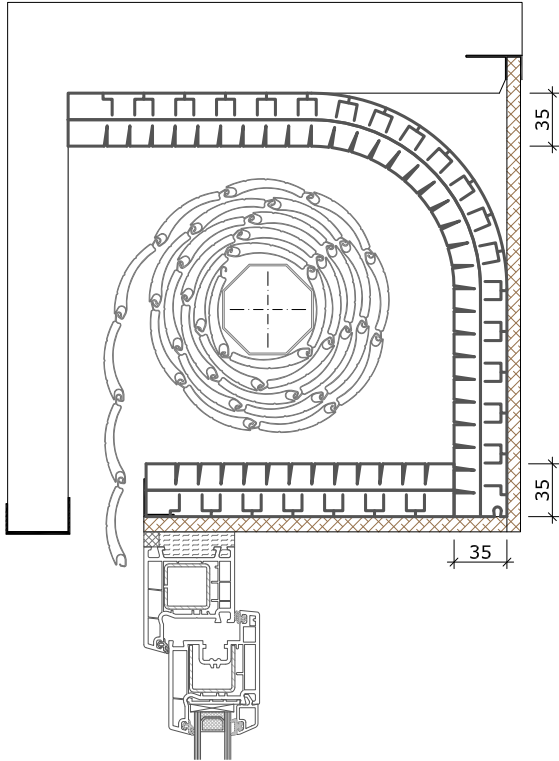

Hinweis: Alle Maßangaben sind Circa-Maße und unterliegen der Toleranz, die Naturwerkstoffe wie Polystyrol-Produkte aufgrund unterschiedlicher Abkühl- und Aushärtungsverhalten aufweisen. Die echten Maße sind vor Ort zu nehmen.

Rolladenkasten raumseitige und untere Öffnung

Rolladenkasten raumseitige Öffnung

THERMO-FLEX-T 790x25 mm

THERMO-FLEX-T 600x25 mm

THERMO-FLEX-T 500x25 mm

Hinweis: Alle Maßangaben sind Circa-Maße und unterliegen der Toleranz, die Naturwerkstoffe wie Polystyrol-Produkte aufgrund unterschiedlicher Abkühl- und Aushärtungsverhalten aufweisen. Die echten Maße sind vor Ort zu nehmen.

Rolladenkasten raumseitige und untere Öffnung

Rolladenkasten raumseitige Öffnung

THERMO-FLEX-T 790x30 mm

THERMO-FLEX-T 600x30 mm

THERMO-FLEX-T 500x30 mm

Hinweis: Alle Maßangaben sind Circa-Maße und unterliegen der Toleranz, die Naturwerkstoffe wie Polystyrol-Produkte aufgrund unterschiedlicher Abkühl- und Aushärtungsverhalten aufweisen. Die echten Maße sind vor Ort zu nehmen.

Rolladenkasten raumseitige und untere Öffnung

Rolladenkasten raumseitige Öffnung

THERMO-FLEX-T 790x35 mm

THERMO-FLEX-T 600x35 mm

THERMO-FLEX-T 500x35 mm

Hinweis: Alle Maßangaben sind Circa-Maße und unterliegen der Toleranz, die Naturwerkstoffe wie Polystyrol-Produkte aufgrund unterschiedlicher Abkühl- und Aushärtungsverhalten aufweisen. Die echten Maße sind vor Ort zu nehmen.