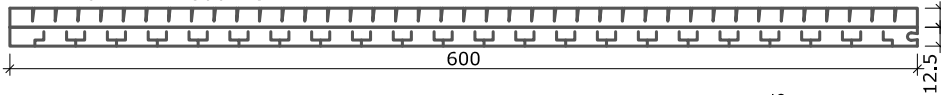

Hinweis: Alle Maßangaben sind Circa-Maße und unterliegen der Toleranz, die Naturwerkstoffe wie Polystyrol-Produkte aufgrund unterschiedlicher Abkühl- und Aushärtungsverhalten aufweisen. Die echten Maße sind vor Ort zu nehmen.

Rolladenkasten raumseitige und untere Öffnung

Rolladenkasten raumseitige Öffnung

THERMO-FLEX-T 790x25 mm

THERMO-FLEX-T 600x25 mm

THERMO-FLEX-T 500x25 mm

Hinweis: Alle Maßangaben sind Circa-Maße und unterliegen der Toleranz, die Naturwerkstoffe wie Polystyrol-Produkte aufgrund unterschiedlicher Abkühl- und Aushärtungsverhalten aufweisen. Die echten Maße sind vor Ort zu nehmen.

Rolladenkasten raumseitige und untere Öffnung

Rolladenkasten raumseitige Öffnung

THERMO-FLEX-T 790x30 mm

THERMO-FLEX-T 600x30 mm

THERMO-FLEX-T 500x30 mm

Hinweis: Alle Maßangaben sind Circa-Maße und unterliegen der Toleranz, die Naturwerkstoffe wie Polystyrol-Produkte aufgrund unterschiedlicher Abkühl- und Aushärtungsverhalten aufweisen. Die echten Maße sind vor Ort zu nehmen.