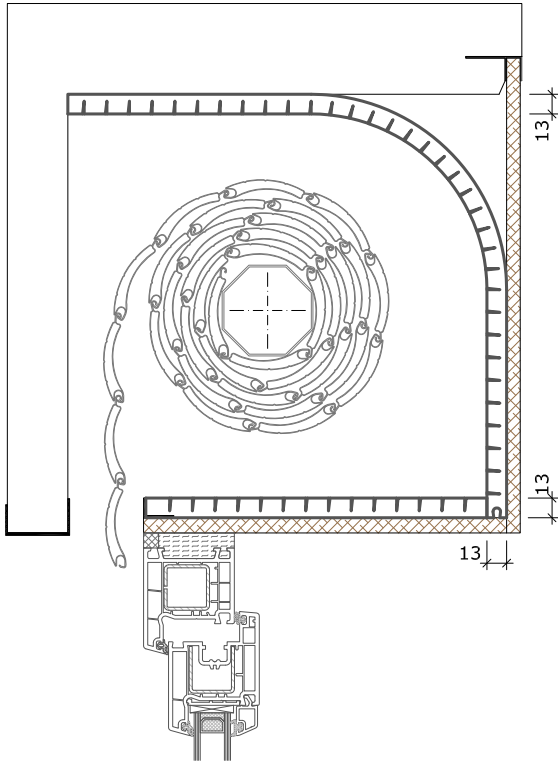

Rolladenkasten raumseitige und untere Öffnung

Rolladenkasten raumseitige Öffnung

THERMO-FLEX-G 790x13 mm - EPS oder Neopor

THERMO-FLEX-G 600x13 mm - EPS oder Neopor

THERMO-FLEX-G 500x13 mm - EPS oder Neopor

Hinweis: Alle Maßangaben sind Circa-Maße und unterliegen der Toleranz, die Naturwerkstoffe wie Polystyrol-Produkte aufgrund unterschiedlicher Abkühl- und Aushärtungsverhalten aufweisen. Die echten Maße sind vor Ort zu nehmen.

Rolladenkasten raumseitige und untere Öffnung

Rolladenkasten raumseitige Öffnung

THERMO-FLEX-T 790x25 mm

THERMO-FLEX-T 600x25 mm

THERMO-FLEX-T 500x25 mm

Hinweis: Alle Maßangaben sind Circa-Maße und unterliegen der Toleranz, die Naturwerkstoffe wie Polystyrol-Produkte aufgrund unterschiedlicher Abkühl- und Aushärtungsverhalten aufweisen. Die echten Maße sind vor Ort zu nehmen.

Rolladenkasten raumseitige und untere Öffnung

Rolladenkasten raumseitige Öffnung

THERMO-FLEX-T 790x30 mm

THERMO-FLEX-T 600x30 mm

THERMO-FLEX-T 500x30 mm

Hinweis: Alle Maßangaben sind Circa-Maße und unterliegen der Toleranz, die Naturwerkstoffe wie Polystyrol-Produkte aufgrund unterschiedlicher Abkühl- und Aushärtungsverhalten aufweisen. Die echten Maße sind vor Ort zu nehmen.