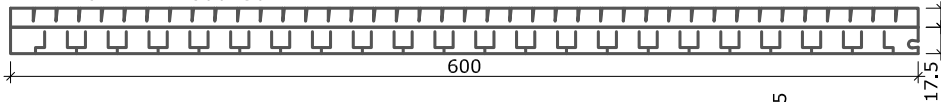

Rolladenkasten raumseitige und untere Öffnung

Rolladenkasten raumseitige Öffnung

THERMO-FLEX-T 790x25 mm

THERMO-FLEX-T 600x25 mm

THERMO-FLEX-T 500x25 mm

Hinweis: Alle Maßangaben sind Circa-Maße und unterliegen der Toleranz, die Naturwerkstoffe wie Polystyrol-Produkte aufgrund unterschiedlicher Abkühl- und Aushärtungsverhalten aufweisen. Die echten Maße sind vor Ort zu nehmen.

Rolladenkasten raumseitige und untere Öffnung

Rolladenkasten raumseitige Öffnung

THERMO-FLEX-T 790x30 mm

THERMO-FLEX-T 600x30 mm

THERMO-FLEX-T 500x30 mm

Hinweis: Alle Maßangaben sind Circa-Maße und unterliegen der Toleranz, die Naturwerkstoffe wie Polystyrol-Produkte aufgrund unterschiedlicher Abkühl- und Aushärtungsverhalten aufweisen. Die echten Maße sind vor Ort zu nehmen.

Rolladenkasten raumseitige und untere Öffnung

Rolladenkasten raumseitige Öffnung

THERMO-FLEX-T 790x35 mm

THERMO-FLEX-T 600x35 mm

THERMO-FLEX-T 500x35 mm

Hinweis: Alle Maßangaben sind Circa-Maße und unterliegen der Toleranz, die Naturwerkstoffe wie Polystyrol-Produkte aufgrund unterschiedlicher Abkühl- und Aushärtungsverhalten aufweisen. Die echten Maße sind vor Ort zu nehmen.