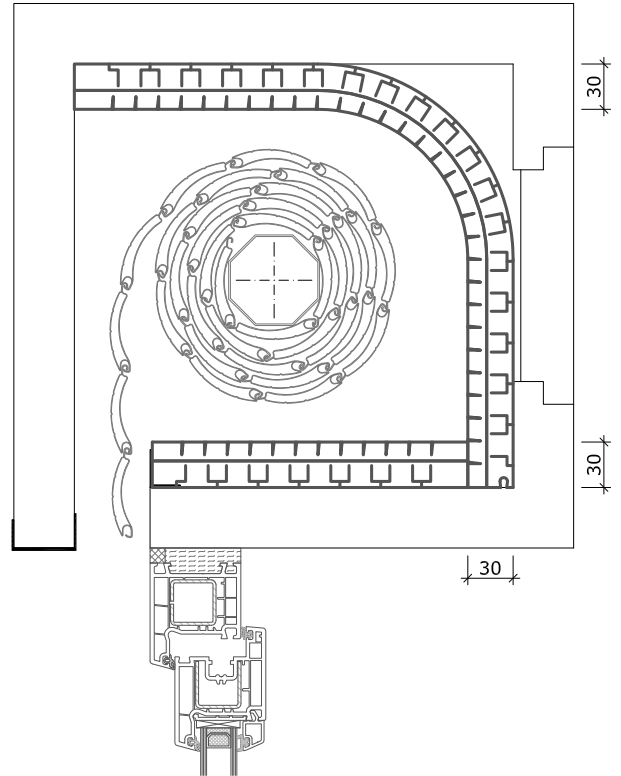

Hinweis: Alle Maßangaben sind Circa-Maße und unterliegen der Toleranz, die Naturwerkstoffe wie Polystyrol-Produkte aufgrund unterschiedlicher Abkühl- und Aushärtungsverhalten aufweisen. Die echten Maße sind vor Ort zu nehmen.

Rolladenkasten raumseitige und untere Öffnung

Rolladenkasten raumseitige Öffnung

THERMO-FLEX-T 790x25 mm

THERMO-FLEX-T 600x25 mm

THERMO-FLEX-T 500x25 mm

Hinweis: Alle Maßangaben sind Circa-Maße und unterliegen der Toleranz, die Naturwerkstoffe wie Polystyrol-Produkte aufgrund unterschiedlicher Abkühl- und Aushärtungsverhalten aufweisen. Die echten Maße sind vor Ort zu nehmen.

Rolladenkasten raumseitige und untere Öffnung

Rolladenkasten raumseitige Öffnung

THERMO-FLEX-T 790x30 mm

THERMO-FLEX-T 600x30 mm

THERMO-FLEX-T 500x30 mm

Hinweis: Alle Maßangaben sind Circa-Maße und unterliegen der Toleranz, die Naturwerkstoffe wie Polystyrol-Produkte aufgrund unterschiedlicher Abkühl- und Aushärtungsverhalten aufweisen. Die echten Maße sind vor Ort zu nehmen.

Rolladenkasten raumseitige und untere Öffnung

Rolladenkasten raumseitige Öffnung

THERMO-FLEX-T 790x35 mm

THERMO-FLEX-T 600x35 mm

THERMO-FLEX-T 500x35 mm

Hinweis: Alle Maßangaben sind Circa-Maße und unterliegen der Toleranz, die Naturwerkstoffe wie Polystyrol-Produkte aufgrund unterschiedlicher Abkühl- und Aushärtungsverhalten aufweisen. Die echten Maße sind vor Ort zu nehmen.