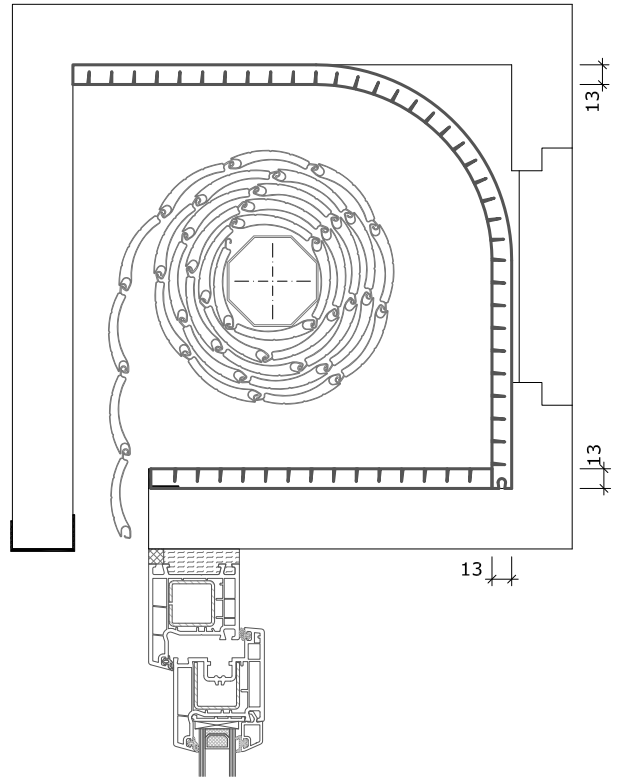

Rolladenkasten raumseitige und untere Öffnung

Rolladenkasten raumseitige Öffnung

THERMO-FLEX-G 790x13 mm - EPS oder Neopor

THERMO-FLEX-G 600x13 mm - EPS oder Neopor

THERMO-FLEX-G 500x13 mm - EPS oder Neopor

Hinweis: Alle Maßangaben sind Circa-Maße und unterliegen der Toleranz, die Naturwerkstoffe wie Polystyrol-Produkte aufgrund unterschiedlicher Abkühl- und Aushärtungsverhalten aufweisen. Die echten Maße sind vor Ort zu nehmen.

Rolladenkasten raumseitige und untere Öffnung

Rolladenkasten raumseitige Öffnung

THERMO-FLEX-T 790x25 mm

THERMO-FLEX-T 600x25 mm

THERMO-FLEX-T 500x25 mm

Hinweis: Alle Maßangaben sind Circa-Maße und unterliegen der Toleranz, die Naturwerkstoffe wie Polystyrol-Produkte aufgrund unterschiedlicher Abkühl- und Aushärtungsverhalten aufweisen. Die echten Maße sind vor Ort zu nehmen.

Rolladenkasten raumseitige und untere Öffnung

Rolladenkasten raumseitige Öffnung

THERMO-FLEX-T 790x30 mm

THERMO-FLEX-T 600x30 mm

THERMO-FLEX-T 500x30 mm

Hinweis: Alle Maßangaben sind Circa-Maße und unterliegen der Toleranz, die Naturwerkstoffe wie Polystyrol-Produkte aufgrund unterschiedlicher Abkühl- und Aushärtungsverhalten aufweisen. Die echten Maße sind vor Ort zu nehmen.