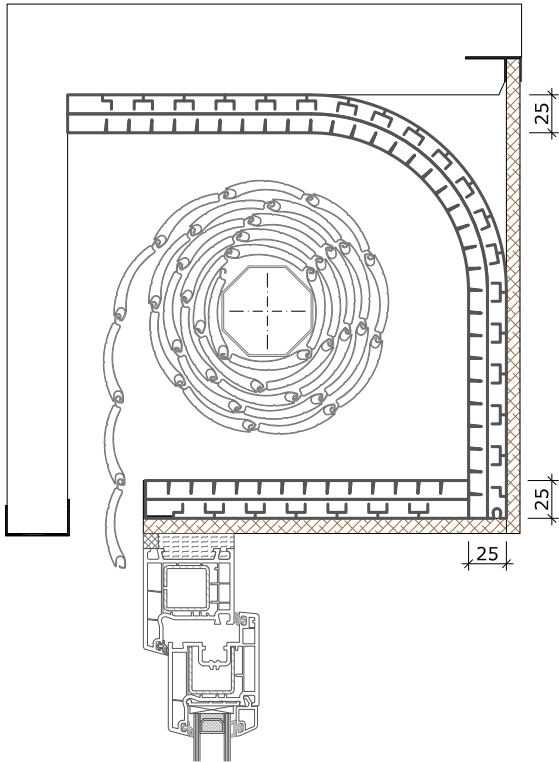

Rolladenkasten raumseitige und untere Öffnung

Rolladenkasten raumseitige Öffnung

THERMO-FLEX-G 790x13 mm - EPS oder Neopor

THERMO-FLEX-G 600x13 mm - EPS oder Neopor

THERMO-FLEX-G 500x13 mm - EPS oder Neopor

Hinweis: Alle Maßangaben sind Circa-Maße und unterliegen der Toleranz, die Naturwerkstoffe wie Polystyrol-Produkte aufgrund unterschiedlicher Abkühl- und Aushärtungsverhalten aufweisen. Die echten Maße sind vor Ort zu nehmen.

Rolladenkasten raumseitige und untere Öffnung

Rolladenkasten raumseitige Öffnung

THERMO-FLEX-T 790x25 mm

THERMO-FLEX-T 600x25 mm

THERMO-FLEX-T 500x25 mm

Hinweis: Alle Maßangaben sind Circa-Maße und unterliegen der Toleranz, die Naturwerkstoffe wie Polystyrol-Produkte aufgrund unterschiedlicher Abkühl- und Aushärtungsverhalten aufweisen. Die echten Maße sind vor Ort zu nehmen.

Rolladenkasten raumseitige und untere Öffnung

Rolladenkasten raumseitige Öffnung

THERMO-FLEX-T 790x30 mm

THERMO-FLEX-T 600x30 mm

THERMO-FLEX-T 500x30 mm

Hinweis: Alle Maßangaben sind Circa-Maße und unterliegen der Toleranz, die Naturwerkstoffe wie Polystyrol-Produkte aufgrund unterschiedlicher Abkühl- und Aushärtungsverhalten aufweisen. Die echten Maße sind vor Ort zu nehmen.