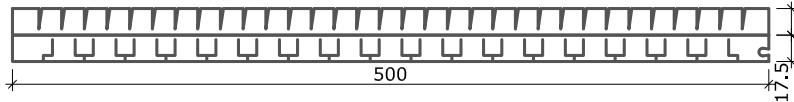

Rolladenkasten raumseitige und untere Öffnung

Rolladenkasten raumseitige Öffnung

THERMO-FLEX-T 790x35 mm

THERMO-FLEX-T 600x35 mm

THERMO-FLEX-T 500x35 mm

Hinweis: Alle Maßangaben sind Circa-Maße und unterliegen der Toleranz, die Naturwerkstoffe wie Polystyrol-Produkte aufgrund unterschiedlicher Abkühl- und Aushärtungsverhalten aufweisen. Die echten Maße sind vor Ort zu nehmen.