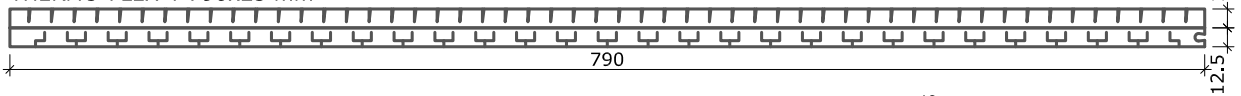

Hinweis: Alle Maßangaben sind Circa-Maße und unterliegen der Toleranz, die Naturwerkstoffe wie Polystyrol-Produkte aufgrund unterschiedlicher Abkühl- und Aushärtungsverhalten aufweisen. Die echten Maße sind vor Ort zu nehmen.

Rolladenkasten raumseitige und untere Öffnung

Rolladenkasten raumseitige Öffnung

THERMO-FLEX-T 790x25 mm

THERMO-FLEX-T 600x25 mm

THERMO-FLEX-T 500x25 mm

Hinweis: Alle Maßangaben sind Circa-Maße und unterliegen der Toleranz, die Naturwerkstoffe wie Polystyrol-Produkte aufgrund unterschiedlicher Abkühl- und Aushärtungsverhalten aufweisen. Die echten Maße sind vor Ort zu nehmen.