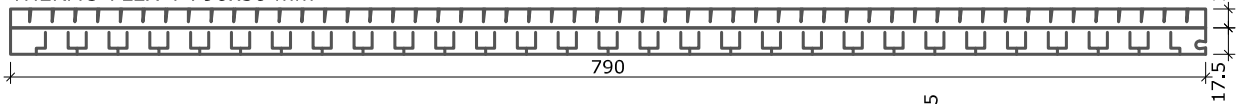

Rolladenkasten raumseitige und untere Öffnung

Rolladenkasten raumseitige Öffnung

THERMO-FLEX-T 790x25 mm

THERMO-FLEX-T 600x25 mm

THERMO-FLEX-T 500x25 mm

Hinweis: Alle Maßangaben sind Circa-Maße und unterliegen der Toleranz, die Naturwerkstoffe wie Polystyrol-Produkte aufgrund unterschiedlicher Abkühl- und Aushärtungsverhalten aufweisen. Die echten Maße sind vor Ort zu nehmen.

Rolladenkasten raumseitige und untere Öffnung

Rolladenkasten raumseitige Öffnung

THERMO-FLEX-T 790x30 mm

THERMO-FLEX-T 600x30 mm

THERMO-FLEX-T 500x30 mm

Hinweis: Alle Maßangaben sind Circa-Maße und unterliegen der Toleranz, die Naturwerkstoffe wie Polystyrol-Produkte aufgrund unterschiedlicher Abkühl- und Aushärtungsverhalten aufweisen. Die echten Maße sind vor Ort zu nehmen.