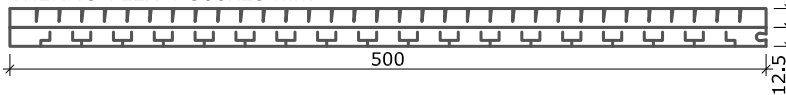

Rolladenkasten raumseitige und untere Öffnung

Rolladenkasten raumseitige Öffnung

THERMO-FLEX-T 790x25 mm

THERMO-FLEX-T 600x25 mm

THERMO-FLEX-T 500x25 mm

Hinweis: Alle Maßangaben sind Circa-Maße und unterliegen der Toleranz, die Naturwerkstoffe wie Polystyrol-Produkte aufgrund unterschiedlicher Abkühl- und Aushärtungsverhalten aufweisen. Die echten Maße sind vor Ort zu nehmen.

Rolladenkasten raumseitige und untere Öffnung

Rolladenkasten raumseitige Öffnung

THERMO-FLEX-T 790x30 mm

THERMO-FLEX-T 600x30 mm

THERMO-FLEX-T 500x30 mm

Hinweis: Alle Maßangaben sind Circa-Maße und unterliegen der Toleranz, die Naturwerkstoffe wie Polystyrol-Produkte aufgrund unterschiedlicher Abkühl- und Aushärtungsverhalten aufweisen. Die echten Maße sind vor Ort zu nehmen.