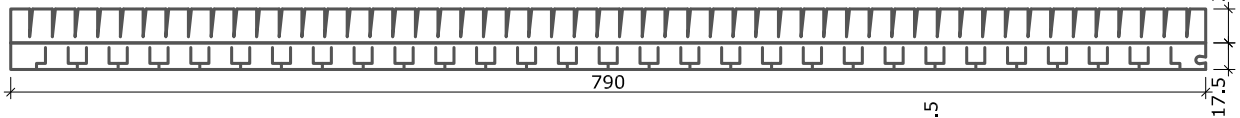

THERMO-FLEX-T 600x40 mm

THERMO-FLEX-T 790x40 mm